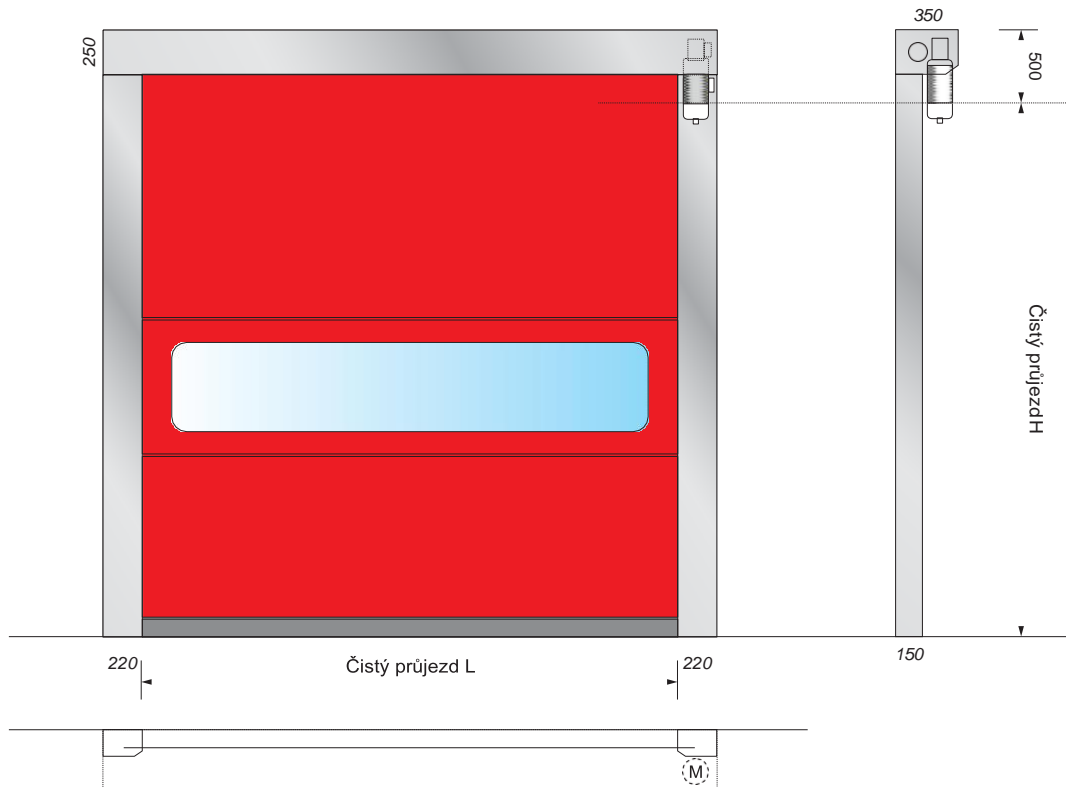

Rychloběžná vrata "RolliGO" – Přední motor