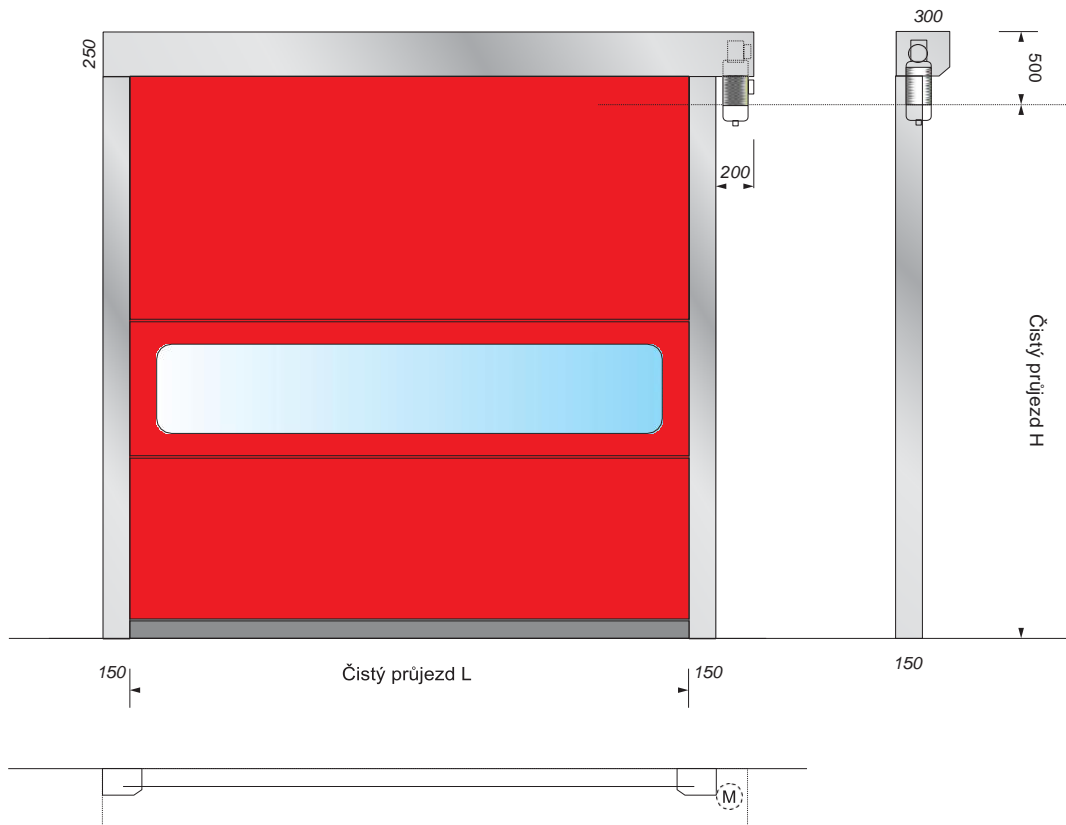

Rychloběžná vrata "RolliGO" - Boční motor

Fólie PVC – standardní barvy

červená RAL 3002	modrá RAL 5010	oranžová RAL2004	světle šedá RAL 7035	středně šedá RAL 7038	tmavě šedá RAL 7037	žlutá RAL 1021	zelená RAL 6026	krémová RAL 1013	bílá RAL9010	světle modrá RAL 5012	černá RAL 9005

Další barvy na dotaz