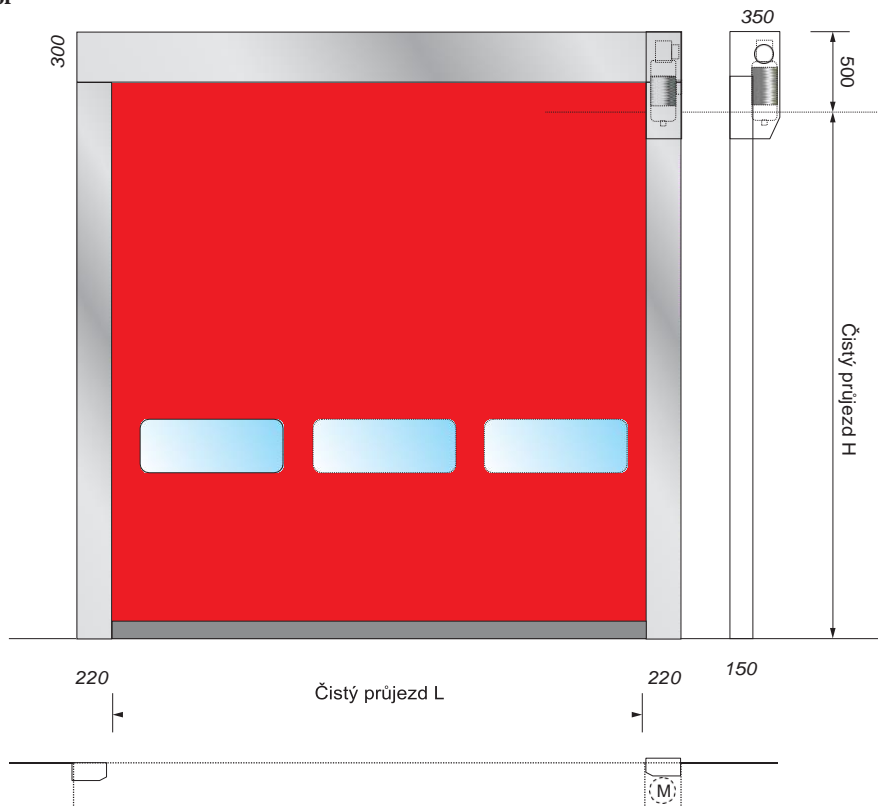

RolliZIP – Přední motor

Sířka (mm)	Počet oken
Až do 2300	1 (1100 x H 300)
2300 až 3200	2 (850 x H 300)
3200 až 4500	3 (850 x H 300)
Nad 4500	4 (850 x H 300)