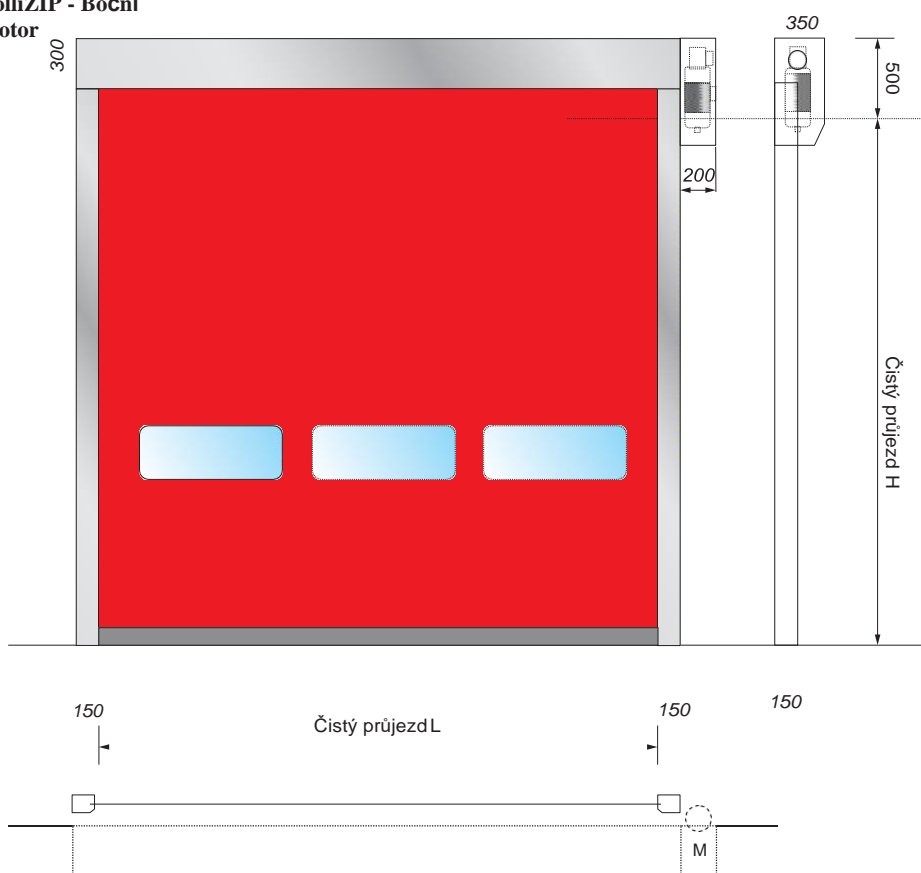

TECHNICKÉ SPECIFIKACE

	RolliZIP Digit Basic	RolliZIP Digit Light Curtain
Struktura	Standardně galvanický zinek, možno povrchová úprava RAL nebo nerezová ocel AISI 304	
Rozměry – čistý otvor	5000 x H 5000 Jiné rozměry na dotaz	
Rychlost otevírání	Až do 2,2 m/sec (nastavitelné) – Hladký rozjezd a dojezd	
Rychlost zavírání	0,8 m/sec (nastavitelné) – Hladký rozjezd a dojezd	
Odolnost proti větru	UNI EN 12-424 Třída 2	
Hlavní přívod	230V AC 1-fáze	
Fólie PVC	Materiál - polyester extra silný 900 gr/m ² , samozhášecí – Třída 2. Zipový podélný systém, fólie PVC bez výztuh. Jedna řada průhledných oken (další průhled jako volitelné příslušenství). Speciální průhledy na dotaz.	
Zesílená fólie	Volitelné příslušenství – zesílená PVC fólie – 3 mm tloušťka. Akustická izolace v průměru 17,5 db (hlukové spektrum 100-3150Hz). Tepelná izolace 3,7K s redukcí.	
Motor	Motor s frekvenčním měničem 1KWatt Kabel se zástrčkou, digitální Ncoder.	
Řídicí jednotka	Digitální vícejazyková řídicí jednotka, snadné nastavení, volitelná rychlost. Tlačítka Otevřít/Stop/Zavřít, 4 provozní režimy, částečné otevření, detekce průchodu. Programovatelné výstupové relé. Nahrávání minulých událostí. Plné programování pomocí tlačítek na řídicí jednotce. Maják – standardní výbava. Přídavné tlačítko otevřít.	
Koncové polohy	Standardní Ncoder. Elektrické koncové polohy.	
Bezpečnostní prvky	Bezpečnostní fotobuňky – 1 pár. Volitelné příslušenství bezpečnostní lišta nebo světelná mříž.	
Nouzové otevření	Pomocí dlouhé nouzové kliky. Volitelné příslušenství – záložní zdroj.	
Certifikace	UNI EN 13241-1 v souladu	

RolliZIP – Přední motor

Sířka (mm)	Počet oken
Až do 2300	1 (1100 x H 300)
2300 až 3200	2 (850 x H 300)
3200 až 4500	3 (850 x H 300)
Nad 4500	4 (850 x H 300)

RolliZIP - Boční Motor

Sířka (mm)	Počet oken
Až do 2300	1 (1100 x H 300)
2300 až 3200	2 (850 x H 300)
3200 až 4500	3 (850 x H 300)
Nad 4500	4 (850 x H 300)