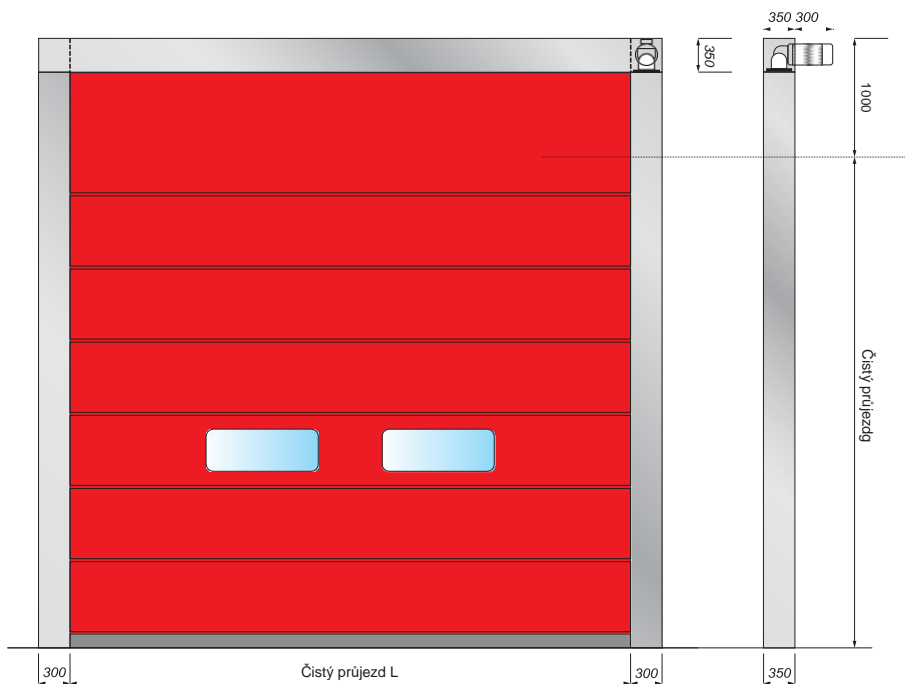

Rychloběžná skládací vrata "VertiGO" – Přední motor