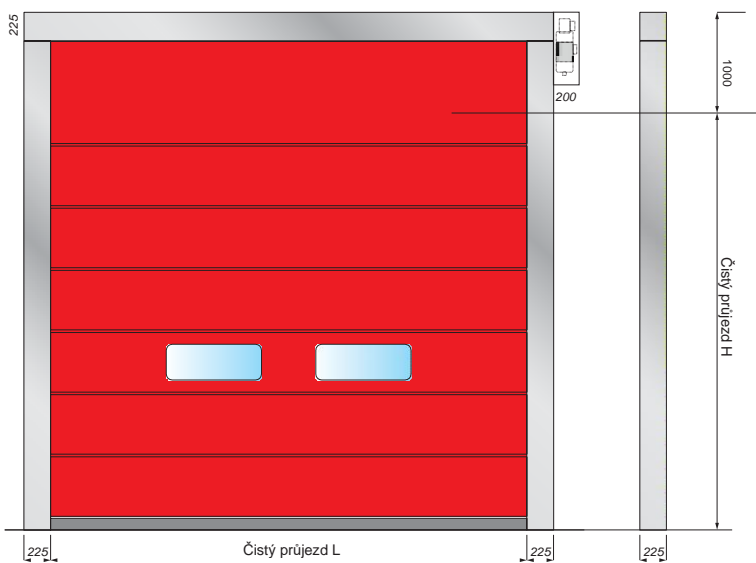

Rychloběžná skládací vrata "VertiGO" – Boční motor