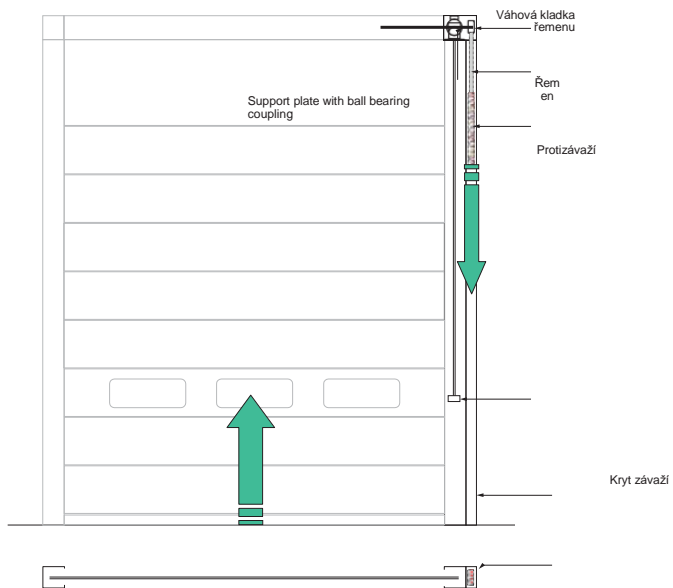

Vyvážení Skládacích vrat "VertiGO DIGIT"

Fólie PVC – standardní barvy

červená RAL 3002	modrá RAL 5010	oranžová RAL2004	světle šedá RAL 7035	středně šedá RAL 7038	tmavě šedá RAL 7037	žlutá RAL 1021	zelená RAL 6026	krémová RAL 1013	bílá RAL9010	světle modrá RAL 5012	černá RAL 9005

Další barvy na dotaz